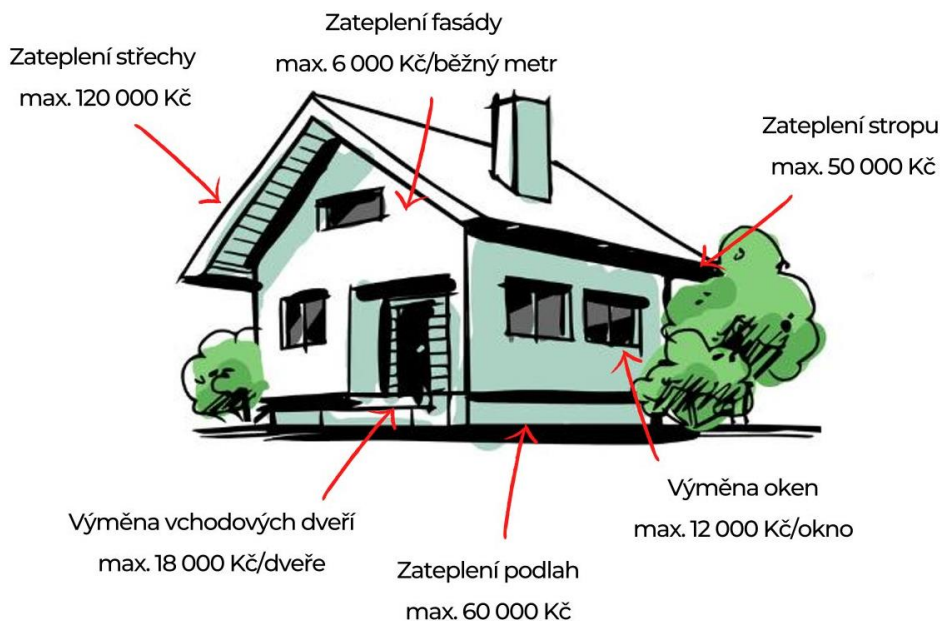

NOVÁ ZELENÁ ÚSPORÁM LIGHT

✓ Kdo smí žádat?

Vlastník či spoluvlastník (před 12. 9. 2022) rodinného domu nebo trvale obývané rekreační stavby za podmínky:

- všichni členové domácnosti pobírají starobní důchod nebo invalidní důchod 3. stupně
- nebo domácnost pobírala v období od 12. 9. 2022 příspěvek na bydlení

✓ Jaká je výše dotace?

- až 150 000 Kč, vyplácena předem zálohově
- lze vyplatit také zpětně na realizace uskutečněné po 12. 9. 2022

✓ Informační semináře:

Datum, čas: 12. 1. 2023 v 16:00 h.	Datum, čas: 17. 1. 2023 v 10:00 h.
Místo konání: OÚ Obědkovice	Místo konání: Kulturní sál Lobodice
Datum, čas: 16. 1. 2023 v 13:00 h.	Datum, čas: 19. 1. 2023 v 16:00 h.
Místo konání: Přísálí kulturního domu Uhřetice	Místo konání: Zasedací místnost OÚ Křenovice

**Informace a pomoc při podání žádosti zajistí pracovníci
MAS Střední Haná, kancelář v budově Úřadu práce Kojetín, 1. patro**

Kontakt: email: kancelar@masstrednihana.cz tel.: 777 889 078

Více informací na: www.masstrednihana.cz

<https://novazelenausporam.cz/nzu-light/>